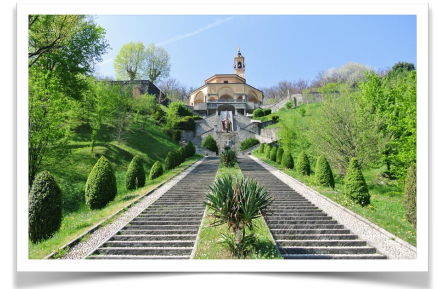

# Apertura stagione 2025

29 marzo 2025

Ritrovo presso la  
concessionaria BMW  
Rivoltella di Arcene alle  
ore **8:30**.

Cari amici e amiche di Pingaso, eccoci a ripartire con la nuova stagione, pronti a cavalcare nuove ed emozionanti avventure nel segno della nostra entusiasmante passione.

Ore 09:00 Partenza da concessionaria BMW Rivoltella

Sosta caffè ad Imbersago, visita al traghetto di Leonardo sul fiume Adda.

Si prosegue verso il Santuario Madonna del Bosco, dove, novità di quest'anno, le nostre preziose moto riceveranno una santa benedizione, da Padre Giulio, come auspicio per una serena stagione motociclistica.

Proseguendo tra i laghi di Pusiano e Annone faremo tappa al passo del Ghisallo, prima di goderci le panoramiche curve che conducono a Bellagio.

Sosta pranzo presso il ristorante panoramico Altavista e previsto rientro sulla sponda del Lago di Lecco.